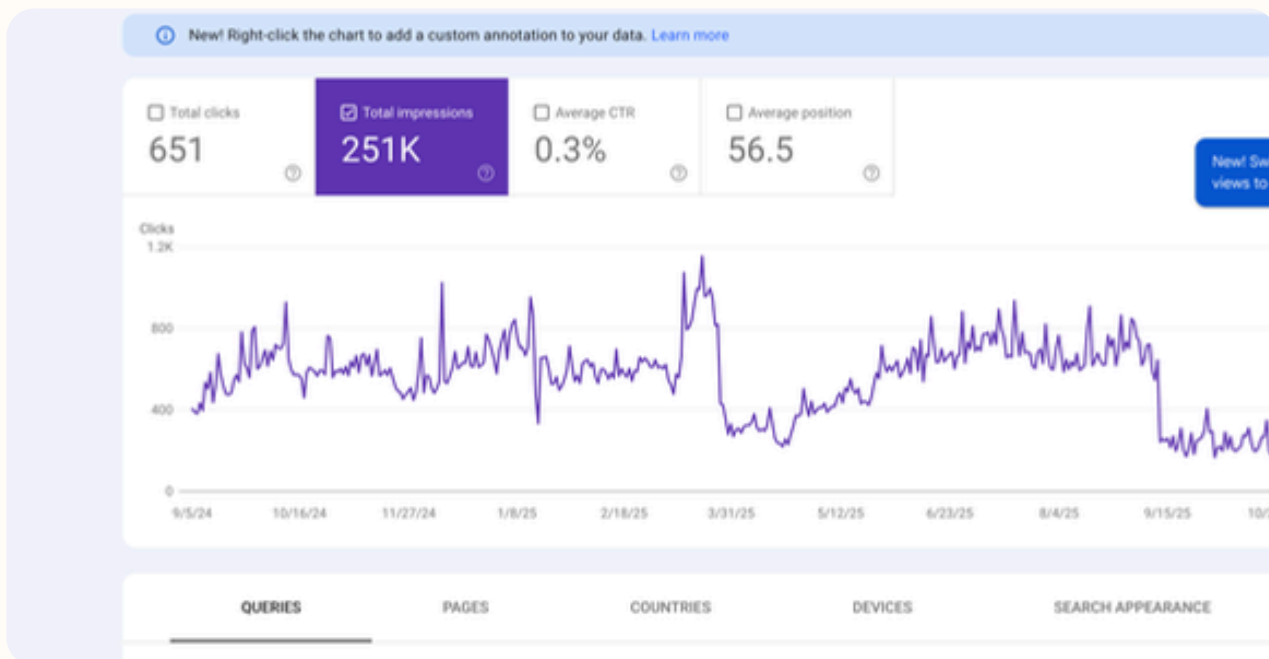

## AI Video Creation

[AI VIDEO LINK 1 >>>](#)

[AI VIDEO LINK 2 >>>](#)

[AI VIDEO LINK 3 >>>](#)

**SIGNS CITY**

<https://signscity.com.au>